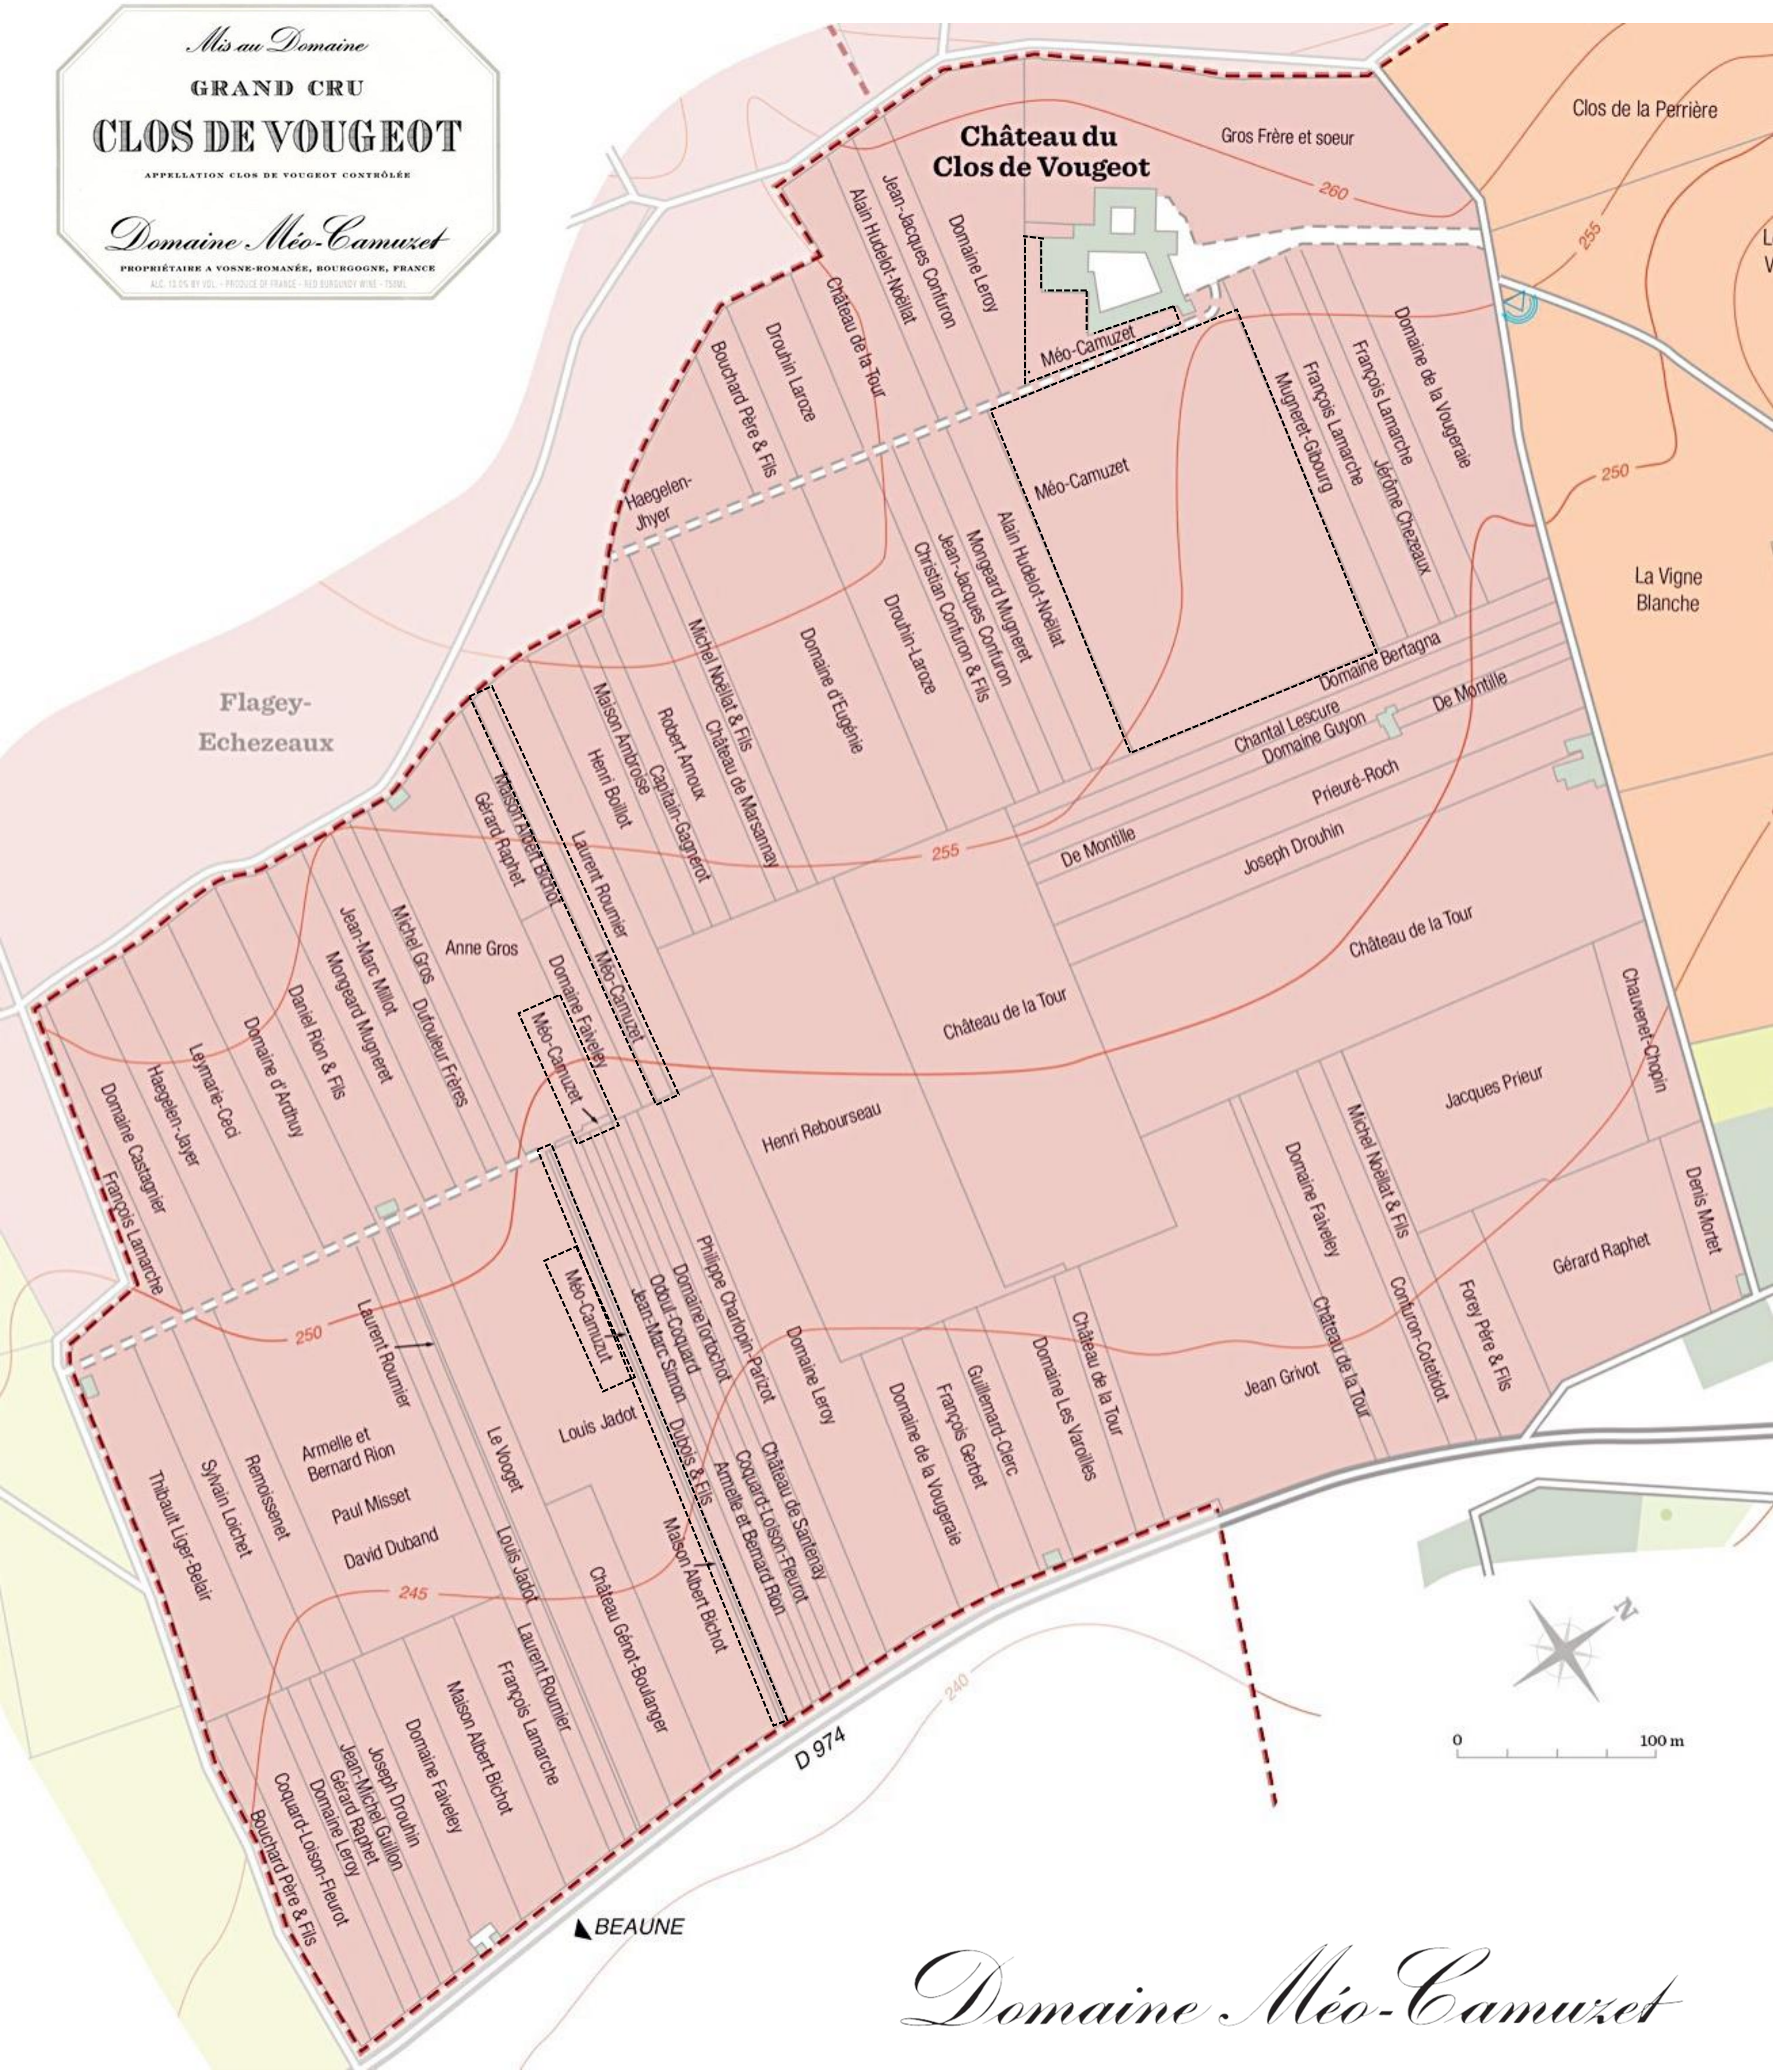

Mis au Domaine  
**GRAND CRU**  
**CLOS DE VOUGEOT**  
 APPELLATION CLOS DE VOUGEOT CONTRÔLÉE  
*Domaine Méo-Camuzet*  
 PROPRIÉTAIRE A VOSNE-ROMANÉE, BOURGOGNE, FRANCE  
 ALC. 12.5% BY VOL. - PRODUCE OF FRANCE - RED BURGUNDY WINE - 750ML

*Domaine Méo-Camuzet*